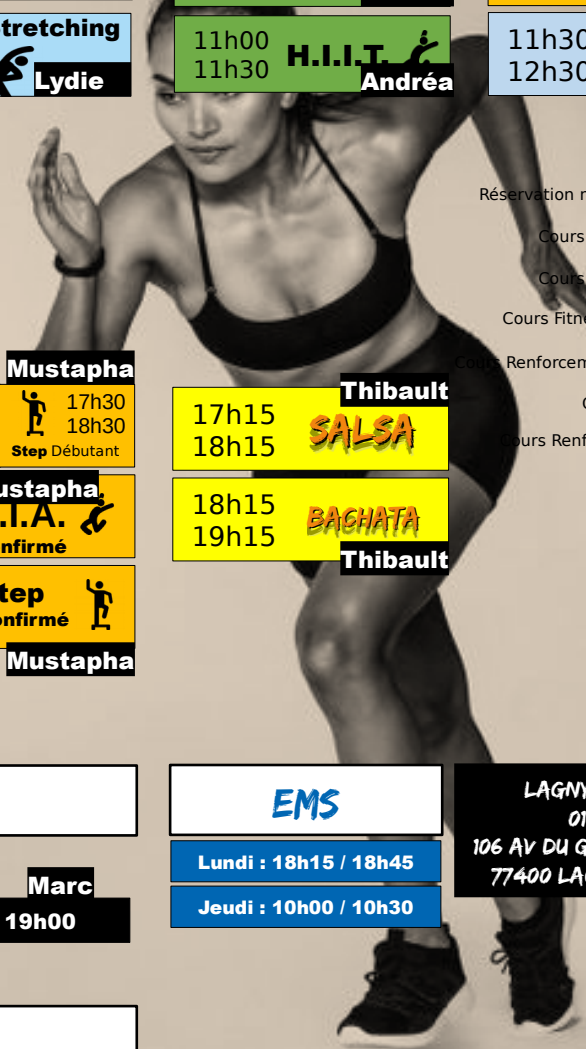

13h00 **TRY**
13h30 Agathe

18h00 **TRX**
18h30 Agathe

18h30 **Agathe**
19h00 Circuit Renfo

19h00 **Agathe**
19h45 RPM

20h15 **Pole Dance**
21h15 Agathe

7H JEUDI 22H

09h30 **ZUMBA**
10h30 Aurélie

10h30 **Stretching**
11h00 Agathe

17h15 **Thibault**
18h15 SALSA

18h15 **Thibault**
19h15 BACHATA

9H DIMANCHE 20H

10h30 **ZUMBA**
11h30 Aurélie

11h30 **Yoga**
12h30 Cynthia

- Réservation nécessaire
- Cours de cardio
- Cours de danse
- Cours Fitness dansé
- Renforcement doux
- Cours Zen
- Cours Renforcement

COURS DE CROSS ET DE BOXE

17h30 - 18h30 **Joffrey**

18h30 - 20h00 **Luc**

19h00 - 20h00 **Quentin**

17h30 - 18h30 **JR**

18h30 - 20h00 **Kevin**

18h00 - 19h00 **Marc**

18h00 - 19h00 **Marc**